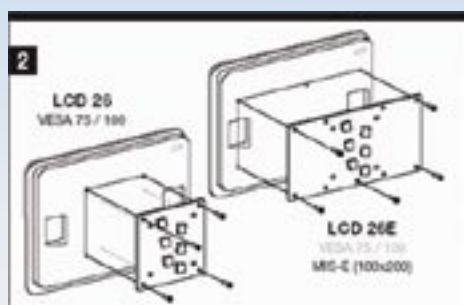

Monteringsanvisning: