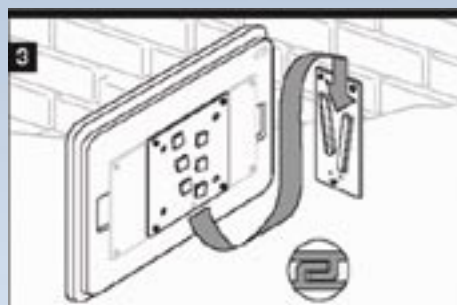

Monteringsanvisning: