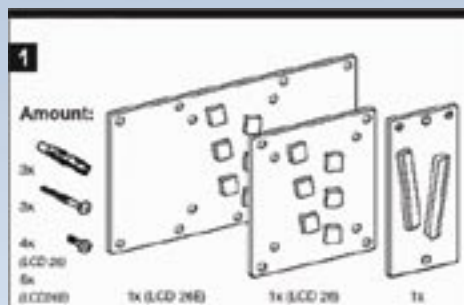

White Line LCD Væggefæste

Egenskaper:

- Budget løsning
- LCD 26E er likadan som LCD 26 men med en større monteringsplatta (for LCD med 100x200mm VESA hålmønster).
- Avstand till vägg under 1 cm.
- Monteringstillbehör medföljer.
- LCD 26 passar till LCD skärmar upp till 25 kg och skärmstorlek upp till 28" med VESA 75 (75x75 mm) och VESA 100 (100x100 mm).
- LCD 26E passar också till skärmar med VESA MIS-E (100x200 mm).
- Även lämpliga för TFT skärmar.
- Extra hål på väggplattan (möjliggör montering på andra väggmateriell).

OBS! Topphålet i VESA MIS-E mönstret saknas på LCD 26E (skruven går ej att montera för väggplattan), att montera 5 skruvar istället för 6 medför inget problem.

Typ	Varunr.	Kolli	Butikspris
LCD 26	175-899	1/10	179:-
LCD 26E	175-900	1/10	219:-

Monteringsanvisning:

LCD 26

LCD 26E